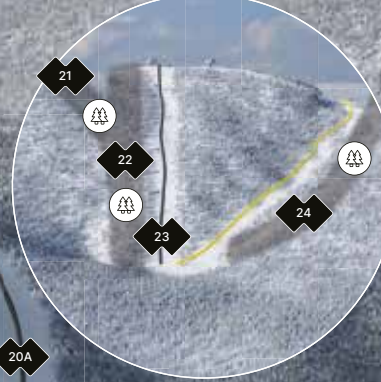

VERSANT NORD / NORTH SIDE

- |                        |                          |
|------------------------|--------------------------|
| 1 - Symphonie          | 12A - Chute libre haut   |
| 2 - Croque-mitaine     | 12B - Chute libre centre |
| 3 - Forêt enchantée    | 12C - Chute libre bas    |
| 4A - Sous sous haut    | 13 - Couloir             |
| 4B - Sous sous bas     | 14 - Entre-deux          |
| 5 - Sous-bois          | 15A - Pirouette haut     |
| 6 - Panorama           | 15B - Pirouette centre   |
| 7A - Loup-garou haut   | 15C - Pirouette bas      |
| 7B - Loup-garou centre | 16 - Slalom              |
| 7C - Loup-garou bas    | 17 - Pente douce         |
| 8A - Familiale haut    | 18 - Court rayon         |
| 8B - Familiale centre  | 19 - Vertige             |
| 8C - Familiale bas     | 20A - Luge haut          |
| 9A - Lavoie haut       | 20B - Luge centre        |
| 9B - Lavoie bas        | 20C - Luge bas           |
| 10 - Sensation         | 66 - Boisé               |
| 11 - Gueymard          |                          |

VERSANT NATURE / NATURE SIDE

- |               |                 |
|---------------|-----------------|
| 21 - Nordique | 23 - Extrême    |
| 22 - Escalier | 24 - Adrénaline |

Casque obligatoire dans le parc à neige.  
Helmet required in the Snow Park.

VERSANT NATURE  
NATURE SIDE

VERSANT NORD  
NORTH SIDE

STATIONNEMENTS  
PARKINGS

P<sub>1</sub>

P

P<sub>2</sub>

DIRECTION